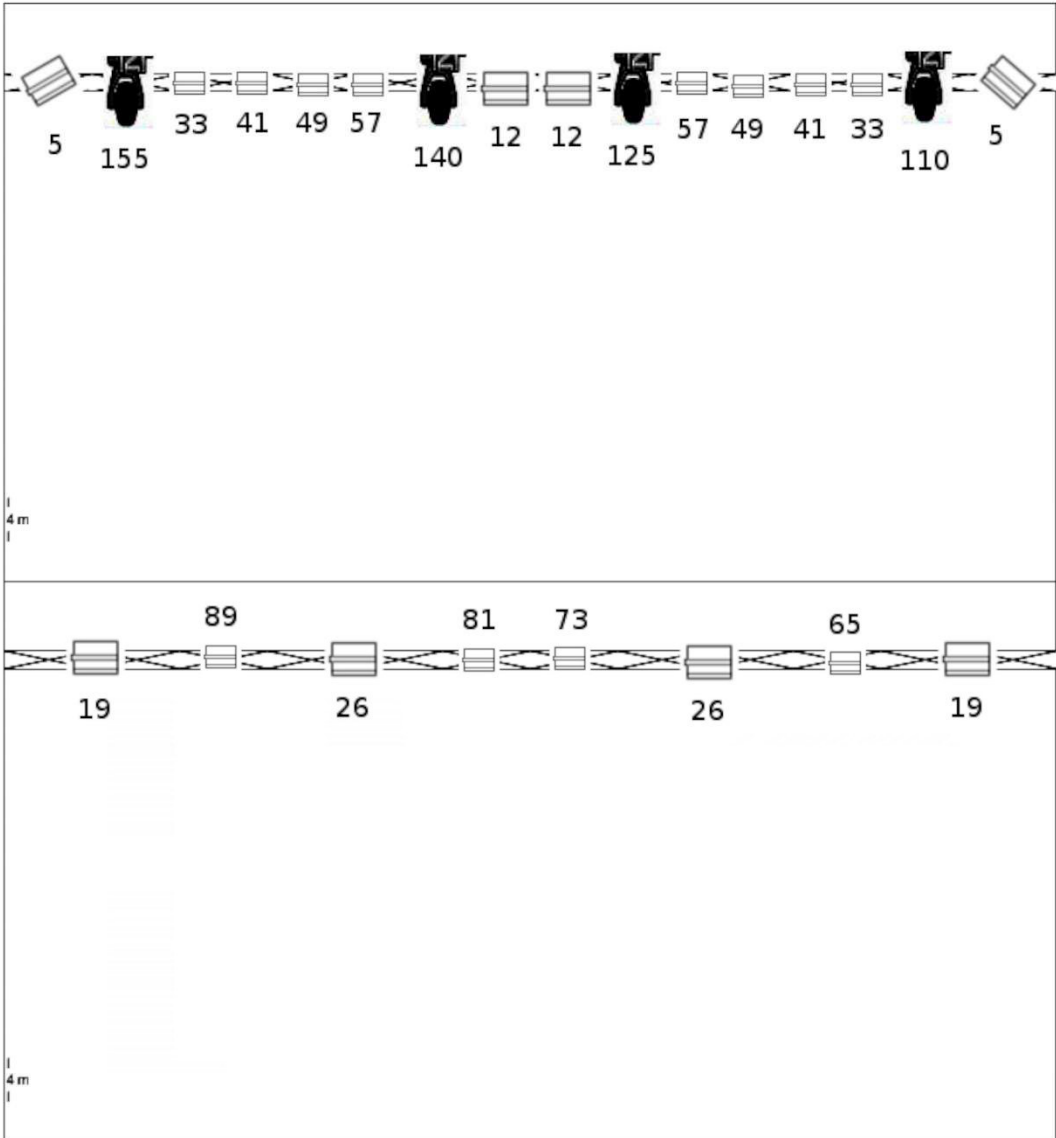

Bühnenlicht Im Musiktheater-Piano, Dortmund

- PC (LED Planconvex)
   Flatpro (LED PAR RGBWA 100W)
- Move 30W LED
   LED PAR (LED PAR RGBW 140W)

DMX Adresse	Lampe	Funktion	Scanco Feature	Fixture	Mode
1	PC Front SR	Dimmer			1 Channel
2	PC Front Center	Dimmer			1 Channel
3	PC Front SL	Dimmer			1 Channel
4	PC Front Center Back	Dimmer			1 Channel
5	LED PAR Back aussen	Dimmer	Dimmer		7 Channel
6	LED PAR Back aussen	Strobe	Prism		7 Channel
7	LED PAR Back aussen	Red	Magenta		7 Channel
8	LED PAR Back aussen	Green	Yellow		7 Channel
9	LED PAR Back aussen	Blue	Cyan		7 Channel
10	LED PAR Back aussen	White	Shutter		7 Channel
11	LED PAR Back aussen	Bulid in Programms	Iris		7 Channel
12	LED PAR Back innen				7 Channel
19	LED PAR Mid aussen				7 Channel
26	LED PAR Mid innen				7 Channel
33	Flatpro Back 1	Dimmer	Dimmer		8 Channel
34	Flatpro Back 1	Strobe	Prisma		8 Channel
35	Flatpro Back 1	red	Red		8 Channel
36	Flatpro Back 1	Green	Green		8 Channel
37	Flatpro Back 1	Blue	Blue		8 Channel
38	Flatpro Back 1	White	Shutter		8 Channel
39	Flatpro Back 1	Amber	Iris		8 Channel
40	Flatpro Back 1	Built in Programs	not connected		8 Channel
41	Flatpro Back 2				8 Channel
49	Flatpro Back 3				8 Channel
57	Flatpro Back 4				8 Channel
65	Flatpro Midtruss 1				8 Channel
73	Flatpro Midtruss 2				8 Channel
81	Flatpro Midtruss 3				8 Channel
89	Flatpro Midtruss 4				8 Channel
110	Move 60W LED	Pan	Pan		13 Channel
111		Tilt	Tilt		13 Channel
112		Speed	Speed 1		13 Channel
113		Colorwheel	Color 1		13 Channel
114		Gobowheel	Gobo1		13 Channel
115		Gobo Rotation	Go1 Rot		13 Channel
116		Shutter (Strobe)	Shutter		13 Channel
117		Dimmer	Dimmer		13 Channel
118		Focus	Focus		13 Channel
119		Prism	Prism		13 Channel
120		Built in Programs	Iris		13 Channel
121		Pan Fine	Pan Fine		13 Channel
122		Tilt Fine	Tilt Fine		13 Channel
125	Move 60 W LED				13 Channel