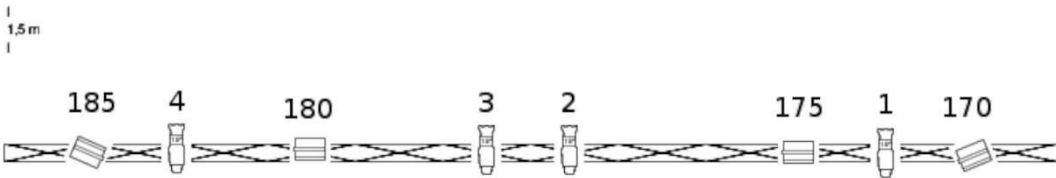

Bühnenlicht Im Musiktheater-Piano, Dortmund

- PC (LED Planconvex)
   Flatpro (LED PAR RGBWA 100W)
- Move 30W LED
   LED PAR (LED PAR RGBW 140W)

DMX Adresse	Lampe	Funktion	Scanco Feature	Fixture	Mode
1	PC Front SR	Dimmer			1 Channel
2	PC Front Center	Dimmer			1 Channel
3	PC Front SL	Dimmer			1 Channel
4	PC Front Center Back	Dimmer			1 Channel
5	LED PAR Back aussen	Dimmer	Dimmer		7 Channel
6	LED PAR Back aussen	Strobe	Prism		7 Channel
7	LED PAR Back aussen	Red	Magenta		7 Channel
8	LED PAR Back aussen	Green	Yellow		7 Channel
9	LED PAR Back aussen	Blue	Cyan		7 Channel
10	LED PAR Back aussen	White	Shutter		7 Channel
11	LED PAR Back aussen	Bulid in Programms	Iris		7 Channel
12	LED PAR Back innen				7 Channel
19	LED PAR Mid aussen				7 Channel
26	LED PAR Mid innen				7 Channel
33	Flatpro Back 1	Dimmer	Dimmer		8 Channel
34	Flatpro Back 1	Strobe	Prisma		8 Channel
35	Flatpro Back 1	red	Red		8 Channel
36	Flatpro Back 1	Green	Green		8 Channel
37	Flatpro Back 1	Blue	Blue		8 Channel
38	Flatpro Back 1	White	Shutter		8 Channel
39	Flatpro Back 1	Amber	Iris		8 Channel
40	Flatpro Back 1	Built in Programs	not connected		8 Channel
41	Flatpro Back 2				8 Channel
49	Flatpro Back 3				8 Channel
57	Flatpro Back 4				8 Channel
65	Flatpro Midtruss 1				8 Channel
73	Flatpro Midtruss 2				8 Channel
81	Flatpro Midtruss 3				8 Channel
89	Flatpro Midtruss 4				8 Channel
110	Move 60W LED	Pan	Pan		13 Channel
111		Tilt	Tilt		13 Channel
112		Speed	Speed 1		13 Channel
113		Colorwheel	Color 1		13 Channel
114		Gobowheel	Gobo1		13 Channel
115		Gobo Rotation	Go1 Rot		13 Channel
116		Shutter (Strobe)	Shutter		13 Channel
117		Dimmer	Dimmer		13 Channel
118		Focus	Focus		13 Channel
119		Prism	Prism		13 Channel
120		Built in Programs	Iris		13 Channel
121		Pan Fine	Pan Fine		13 Channel
122		Tilt Fine	Tilt Fine		13 Channel
125	Move 60 W LED				13 Channel